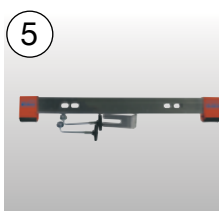

Траверса

- + Компенсация перепада высот до 17 см на лестничных маршах/площадках и т. д
- + Пригодно для профилей боковин от 64 x 25 до 97 x 25 мм
- + Прошло проверку TÜV