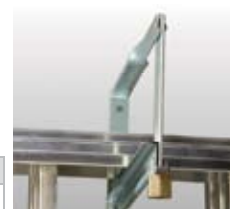

Комплект настенных держателей

- + Для безопасной фиксации лестниц
- + Запирается (замок не входит в комплект поставки)
- + Внутренний размер: 270 x 150 мм