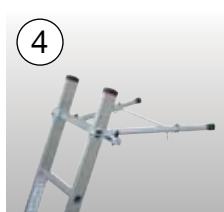

### Острые наконечники для лестниц (пара)

- + Согласно правилам предупреждения несчастных случаев, утвержденным профессиональным союзом, на естественном грунте необходимо использовать острые наконечники для лестниц
- + Могут применяться также на лестницах с траверсами
- + Пригодно для профилей боковин от 64 x 25 до 97 x 25 мм
- + Прошло проверку TÜV

### Удлиннитель боковины

- + Для компенсации неровностей опорной поверхности - лестничных маршей, краев тротуаров и т. д
- + Бесступенчатая регулировка до 600 мм
- + Пригодно для профилей боковин от 64 x 25 до 97 x 25 мм
- + Прошло проверку TÜV

### Распорка

- + Для работы в труднодоступных местах на уступах стен, выступах крыш и т. д
- + Телескопические опоры выдвигаются до 600 мм
- + Пригодно для профилей боковин от 64 x 25 до 97 x 25 мм
- + Прошло проверку TÜV