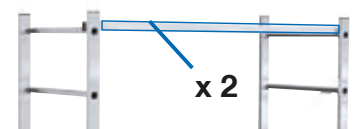

CORDA Подмости-платформа

комплектующие

Арт.№ 916235

Арт.№ 916242

Арт.№ 916228

37,0 кг