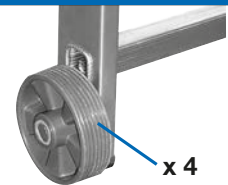

CORDA Подмости-платформа

комплектующие

Арт.№ 916235

Арт.№ 916242

Арт.№ 916228

37,0 кг