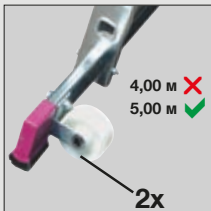

CORDA® Монтажные подмости

4,00 м
 Арт.№ 916280
 27,75 кг
 EN 1004 / 150,0 кг/м²

5,00 м
 Арт.№ 916129
 48,0 кг
 EN 1004 / 150,0 кг/м²