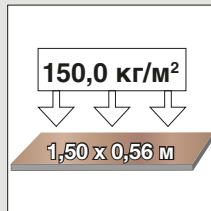

CORDA® Монтажные подмости

4,00 м
 Арт.№ 916280
 27,75 кг
 EN 1004 / 150,0 кг/м²

5,00 м
 Арт.№ 916129
 48,0 кг
 EN 1004 / 150,0 кг/м²