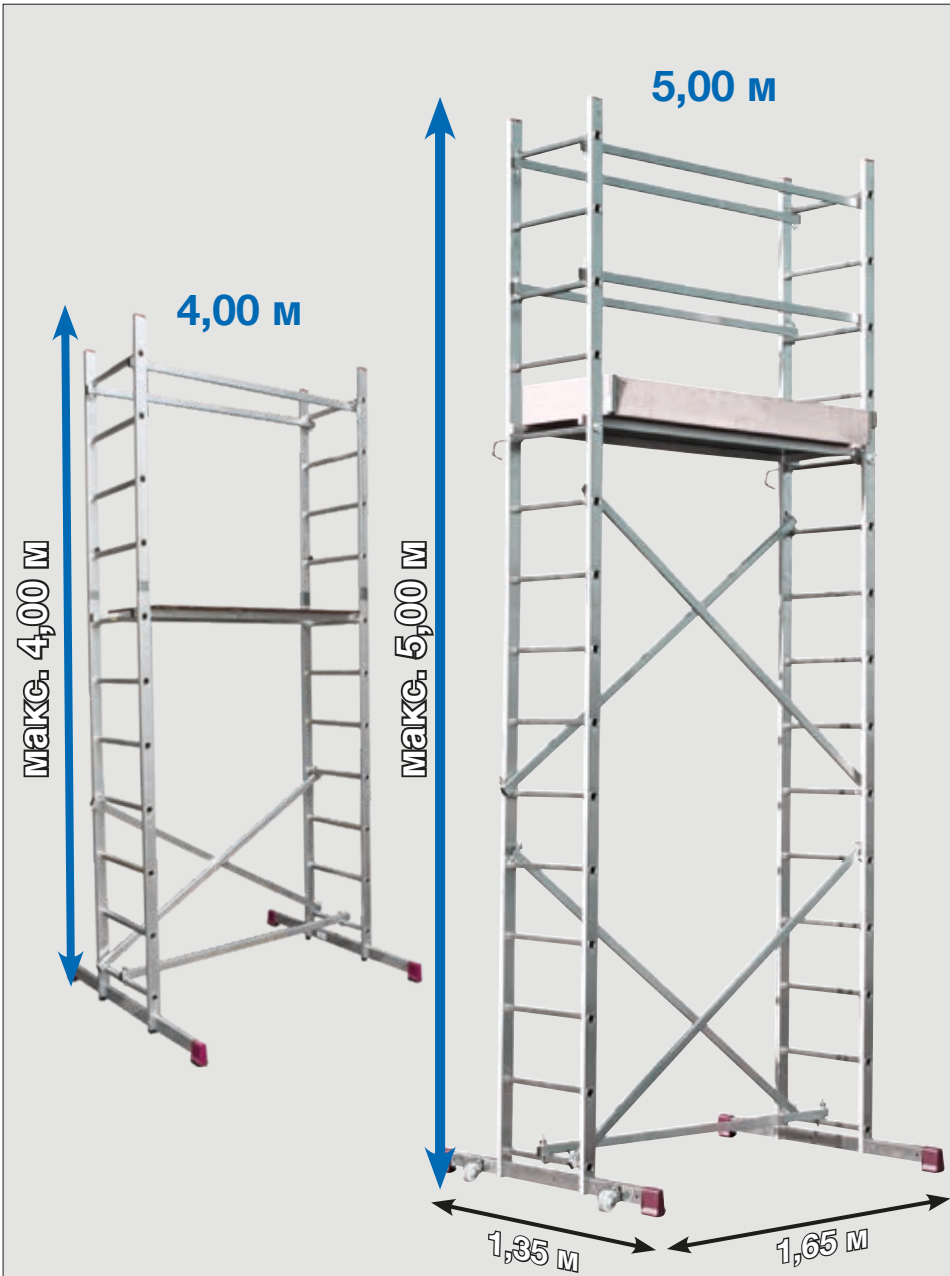

CORDA® Монтажные подмости

4,00 м
 Арт.№ 916280
 27,75 кг
 EN 1004 / 150,0 кг/м²

5,00 м
 Арт.№ 916129
 48,0 кг
 EN 1004 / 150,0 кг/м²