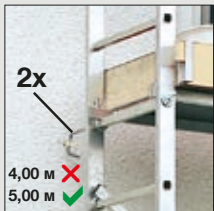

CORDA® Монтажные подмости

4,00 м
 Арт.№ 916280
 27,75 кг
 EN 1004 / 150,0 кг/м²

5,00 м
 Арт.№ 916129
 48,0 кг
 EN 1004 / 150,0 кг/м²