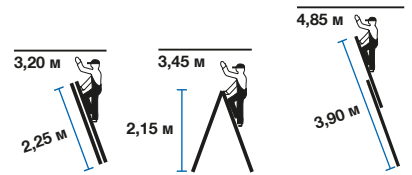

CORDA Двухсекционная универсальная лестница

Арт.№ 010285

2 x 8

8,2 кг

Арт.№ 010223

2 x 11

12,2 кг