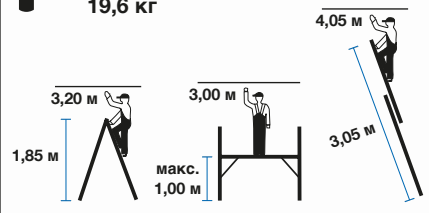

**CORDA** Лестничные подмости

Арт.№ 080028

**2 x 5**  
16,0 кг

Арт.№ 080011

**2 x 6**  
17,0 кг

**CORDA** Лестничные подмости с роликами

Арт.№ 080042

**2 x 5**  
16,2 кг

Арт.№ 080035

**2 x 6**  
17,2 кг

Арт.№ 080103

**2 x 7**  
19,6 кг

\*\* Использование шарнирных лестниц в виде помоста без ограждения с высотой более 1 м. нормами EN 131-1 не допускается.