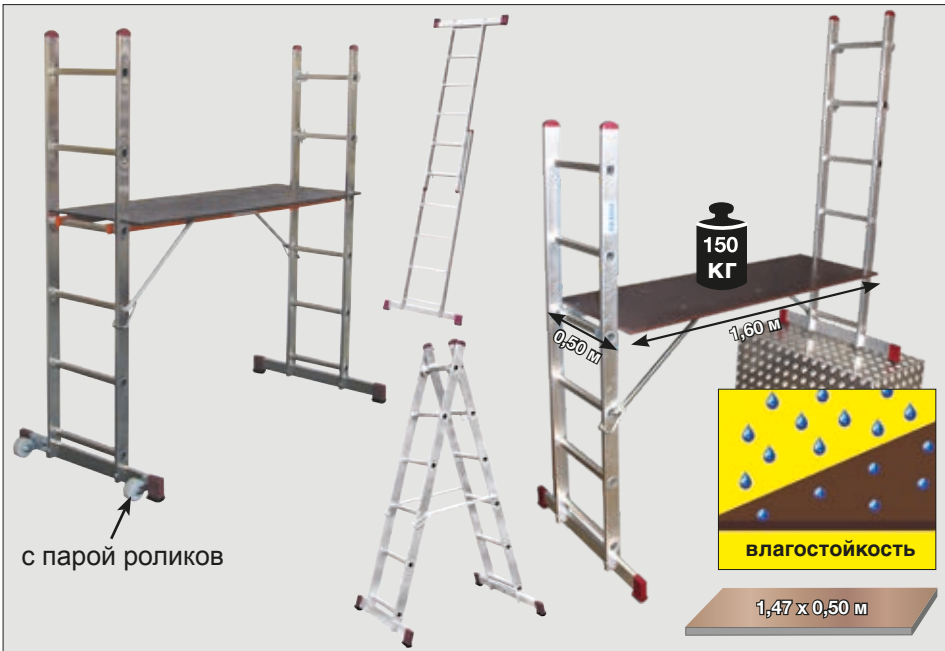

**CORDA** Лестничные подмости

Арт.№ 080028

**2 x 5**  
16,0 кг

Арт.№ 080011

**2 x 6**  
17,0 кг

**CORDA** Лестничные подмости с роликами

Арт.№ 080042

**2 x 5**  
16,2 кг

Арт.№ 080035

**2 x 6**  
17,2 кг

Арт.№ 080103

**2 x 7**  
19,6 кг

\*\* Использование шарнирных лестниц в виде помоста без ограждения с высотой более 1 м. нормами EN 131-1 не допускается.