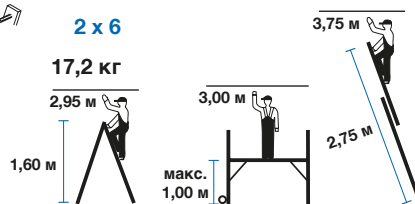

**CORDA** Лестничные подмости

Арт.№ 080028

**2 x 5**  
16,0 кг

Арт.№ 080011

**2 x 6**  
17,0 кг

**CORDA** Лестничные подмости с роликами

Арт.№ 080042

**2 x 5**  
16,2 кг

Арт.№ 080035

**2 x 6**  
17,2 кг

Арт.№ 080103

**2 x 7**  
19,6 кг

\*\* Использование шарнирных лестниц в виде помоста без ограждения с высотой более 1 м. нормами EN 131-1 не допускается.