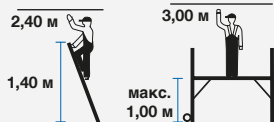

**CORDA** Лестничные подмости

Арт.№ 080028

**2 x 5**  
16,0 кг

Арт.№ 080011

**2 x 6**  
17,0 кг

**CORDA** Лестничные подмости с роликами

Арт.№ 080042

**2 x 5**  
16,2 кг

Арт.№ 080035

**2 x 6**  
17,2 кг

Арт.№ 080103

**2 x 7**  
19,6 кг

\*\* Использование шарнирных лестниц в виде помоста без ограждения с высотой более 1 м. нормами EN 131-1 не допускается.