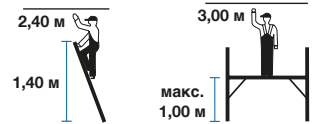

**CORDA** Лестничные подмости

Арт.№ 080028

**2 x 5**  
16,0 кг

Арт.№ 080011

**2 x 6**  
17,0 кг

**CORDA** Лестничные подмости с роликами

Арт.№ 080042

**2 x 5**  
16,2 кг

Арт.№ 080035

**2 x 6**  
17,2 кг

Арт.№ 080103

**2 x 7**  
19,6 кг

\*\* Использование шарнирных лестниц в виде помоста без ограждения с высотой более 1 м. нормами EN 131-1 не допускается.