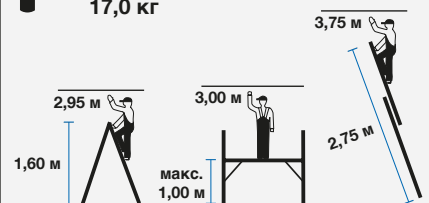

**CORDA** Лестничные подмости

Арт.№ 080028

**2 x 5**  
16,0 кг

Арт.№ 080011

**2 x 6**  
17,0 кг

**CORDA** Лестничные подмости с роликами

Арт.№ 080042

**2 x 5**  
16,2 кг

Арт.№ 080035

**2 x 6**  
17,2 кг

Арт.№ 080103

**2 x 7**  
19,6 кг

\*\* Использование шарнирных лестниц в виде помоста без ограждения с высотой более 1 м. нормами EN 131-1 не допускается.