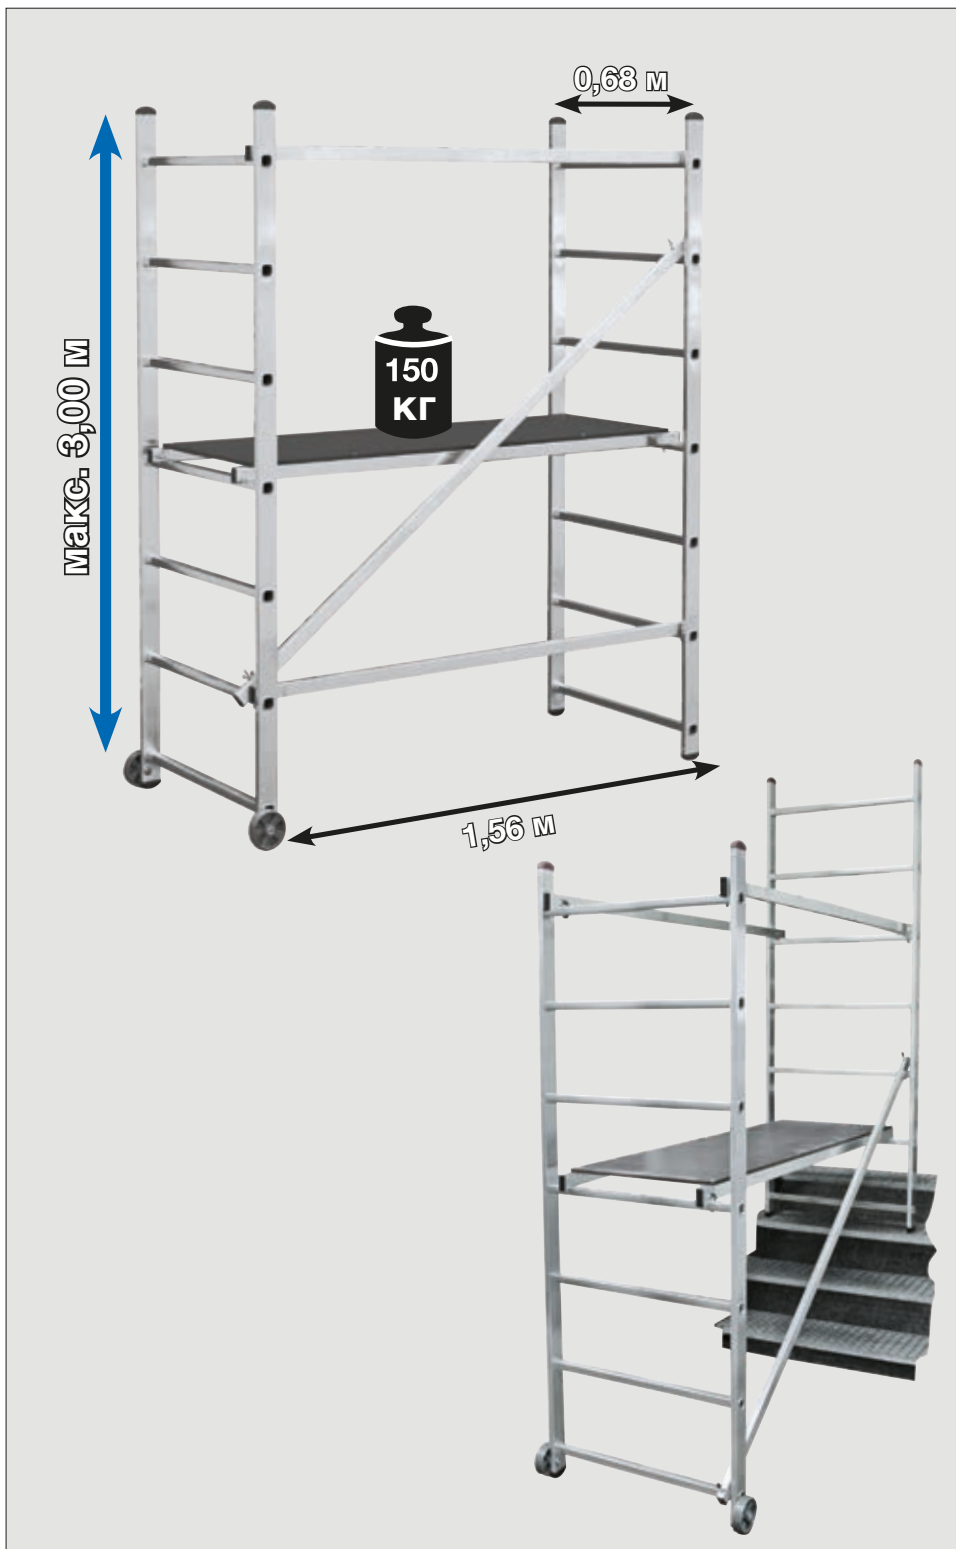

CORDA Малые монтажные подмости

Арт.№ 916174

18,0 кг

BGR 173 /

150,0 кг