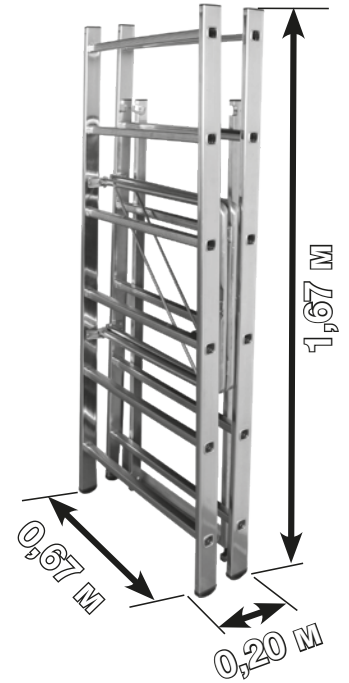

CORDA® Складные подмости

Арт.№ 916198

15,0 кг

BGR 173 /

150,0 кг