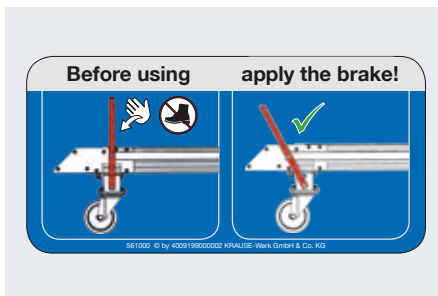

Наклейки „Указания и предупреждения“

Наклейка "Задействуйте центральный тормоз"

+ ≈ 108x54 мм
+ Набор 5 штук

№ арт.
202321