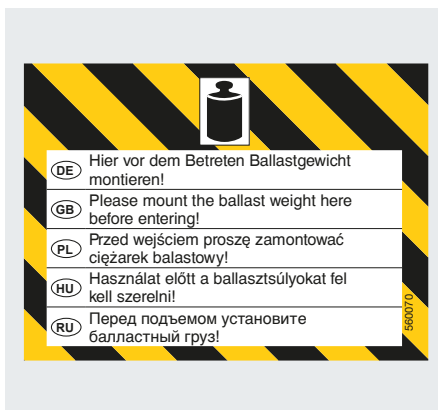

Наклейка "Внимание Балластный груз"

+ ≈ 60x45 мм
+ Набор 5 штук

№ арт.
200068