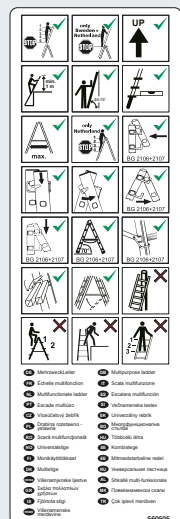

## Наклейка Информация о выдвигающихся лестницах

- + Для маркировки выдвигающихся лестниц
- + ≈ 51x99 мм
- + Набор 5 штук

№ арт.  
200211

## Наклейка Информация о лестницах с платформой

- + Для маркировки лестниц с платформой
- + ≈ 51x84 мм
- + Набор 5 штук

№ арт.  
200242

## Наклейка Информация о шарнирных лестницах

- + Для маркировки шарнирных лестниц
- + ≈ 51x132 мм
- + Набор 5 штук

№ арт.  
200235

## Наклейка Информация о универсальных лестницах

- + Для маркировки универсальных лестниц
- + ≈ 51x164 мм
- + Набор 5 штук

№ арт.  
200228