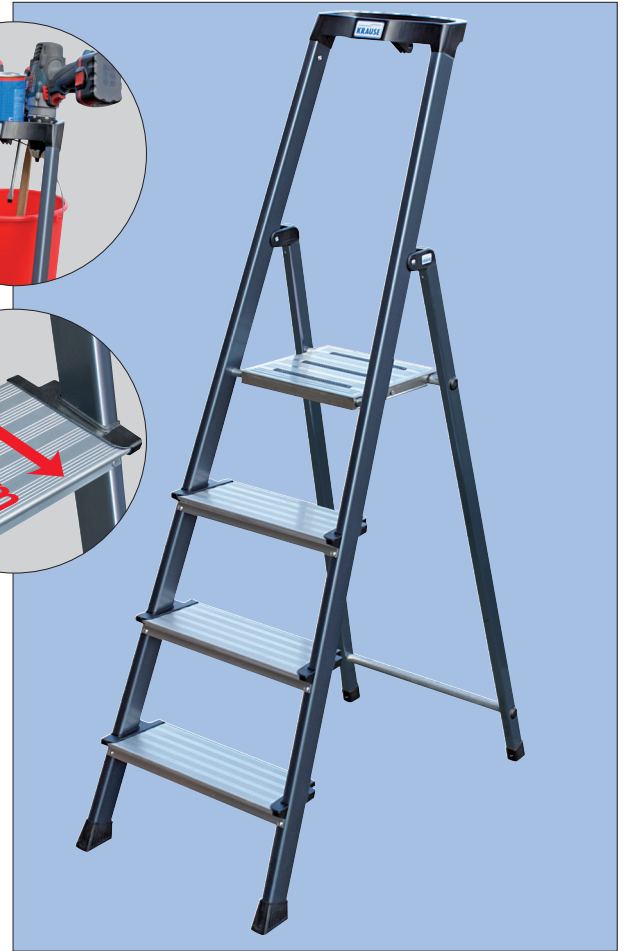

Securo

Односторонняя алюминиевая стремянка-комфорт, анодированная

- Большая многофункциональная полка эргономичной формы с крюками для ведра с площадками для инструментов.
- Шарниры из высокопрочного полиформальдегида четырьмя плоскостями образуют жёсткое соединение с четырёхгранным профилем.
- Устойчивое положение при работе благодаря большой алюминиевой рифленой площадке. Стабильный захват платформы обеспечивает жёсткий захват с опорной частью во время работы.
- Профилированные ступеньки шириной 100 мм для безопасного подъема и удобного положения при работе увеличивают площадь до 60%
- Шестикратное прочное заклепочное соединение ступенек с боковинами
- Большие опорные наконечники обеспечивают устойчивое положение за счёт на 100% большей площади опоры по сравнению со стандартными наконечниками
- Прочные боковины подъёмной и опорной частей из анодированной алюминиевой прямоугольной трубы
- Максимальная нагрузка до 150 кг. Сертификаты TÜV и ГОСТ

Eloxierte Steig- und Stützholme verhindern das Verschmutzen der Hände

Ergonomisch geformte Ablageschale für bequemes Arbeiten

Großdimensionierte Sicherheits-Fußkappen gewährleisten einen extra sicheren Stand