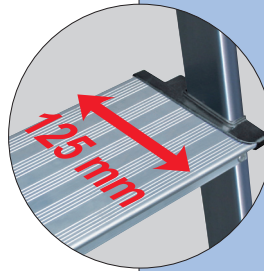

Securo

Односторонняя алюминиевая стремянка-комфорт, анодированная

- Большая многофункциональная полка эргономичной формы с крюками для ведра с площадками для инструментов.
- Шарниры из высокопрочного полиформальдегида четырьмя плоскостями образуют жёсткое соединение с четырёхгранным профилем.
- Устойчивое положение при работе благодаря большой алюминиевой рифленой площадке. Стабильный захват платформы обеспечивает жёсткий захват с опорной частью во время работы.
- Профилированные ступеньки шириной 100 мм для безопасного подъема и удобного положения при работе увеличивают площадь до 60%
- Шестикратное прочное заклепочное соединение ступенек с боковинами
- Большие опорные наконечники обеспечивают устойчивое положение за счёт на 100% большей площади опоры по сравнению со стандартными наконечниками
- Прочные боковины подъёмной и опорной частей из анодированной алюминиевой прямоугольной трубы
- Максимальная нагрузка до 150 кг. Сертификаты TÜV и ГОСТ

Eloxierte Steig- und Stützholme verhindern das Verschmutzen der Hände

Ergonomisch geformte Ablageschale für bequemes Arbeiten

Großdimensionierte Sicherheits-Fußkappen gewährleisten einen extra sicheren Stand