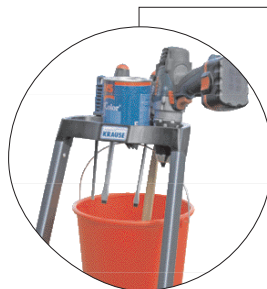

Securo

Односторонняя алюминиевая стремянка-комфорт, анодированная

- Большая многофункциональная полка эргономичной формы с крюками для ведра с площадками для инструментов.
- Шарниры из высокопрочного полиформальдегида четырьмя плоскостями образуют жёсткое соединение с четырёхгранным профилем.
- Устойчивое положение при работе благодаря большой алюминиевой рифленой площадке. Стабильный захват платформы обеспечивает жёсткий захват с опорной частью во время работы.
- Профилированные ступеньки шириной 100 мм для безопасного подъема и удобного положения при работе увеличивают площадь до 60%
- Шестикратное прочное заклепочное соединение ступенек с боковинами
- Большие опорные наконечники обеспечивают устойчивое положение за счёт на 100% большей площади опоры по сравнению со стандартными наконечниками
- Прочные боковины подъёмной и опорной частей из анодированной алюминиевой прямоугольной трубы
- Максимальная нагрузка до 150 кг. Сертификаты TÜV и ГОСТ

Анодированное покрытие «чистые руки» боковин подъёмной и опорной частей

Полочка эргономичной формы для удобного положения при работ

Большие наконечники для большей устойчивости

Art.-No.	1	① (ca. m)			ca. kg	IC		
		A	B	C		A	B	C
	2							
	3							
126429	4	2,85	0,85	1,60	4,2	1,60	0,46	0,13
126436	5	3,05	1,05	1,80	5,1	1,83	0,48	0,13
126443	6	3,25	1,25	2,05	5,8	2,06	0,51	0,13
126450	7	3,50	1,50	2,30	6,8	2,29	0,53	0,13
126467	8	3,70	1,70	2,50	7,8	2,52	0,55	0,13