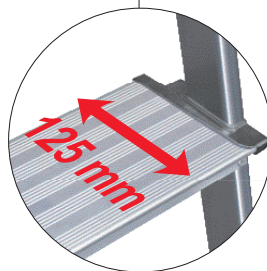

Securo

Односторонняя алюминиевая стремянка-комфорт, анодированная

- Большая многофункциональная полка эргономичной формы с крюками для ведра с площадками для инструментов.
- Шарниры из высокопрочного полиформальдегида четырьмя плоскостями образуют жёсткое соединение с четырёхгранным профилем.
- Устойчивое положение при работе благодаря большой алюминиевой рифленой площадке. Стабильный захват платформы обеспечивает жёсткий захват с опорной частью во время работы.
- Профилированные ступеньки шириной 100 мм для безопасного подъема и удобного положения при работе увеличивают площадь до 60%
- Шестикратное прочное заклепочное соединение ступенек с боковинами
- Большие опорные наконечники обеспечивают устойчивое положение за счёт на 100% большей площади опоры по сравнению со стандартными наконечниками
- Прочные боковины подъёмной и опорной частей из анодированной алюминиевой прямоугольной трубы
- Максимальная нагрузка до 150 кг. Сертификаты TÜV и ГОСТ

Анодированное покрытие «чистые руки» боковин подъёмной и опорной частей

Полочка эргономичной формы для удобного положения при работ

Большие наконечники для большей устойчивости

Art.-No.	1	① (ca. m)			ca. kg	IC		
		A	B	C		A	B	C
	2							
	3							
126429	4	2,85	0,85	1,60	4,2	1,60	0,46	0,13
126436	5	3,05	1,05	1,80	5,1	1,83	0,48	0,13
126443	6	3,25	1,25	2,05	5,8	2,06	0,51	0,13
126450	7	3,50	1,50	2,30	6,8	2,29	0,53	0,13
126467	8	3,70	1,70	2,50	7,8	2,52	0,55	0,13