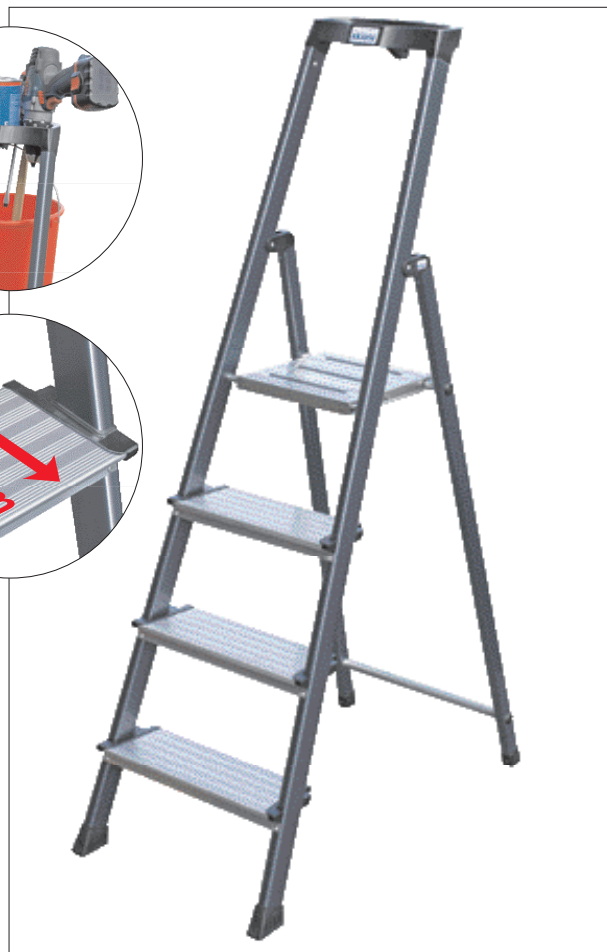

Securo

Односторонняя алюминиевая стремянка-комфорт, анодированная

- Большая многофункциональная полка эргономичной формы с крюками для ведра с площадками для инструментов.
- Шарниры из высокопрочного полиформальдегида четырьмя плоскостями образуют жёсткое соединение с четырёхгранным профилем.
- Устойчивое положение при работе благодаря большой алюминиевой рифленой площадке. Стабильный захват платформы обеспечивает жёсткий захват с опорной частью во время работы.
- Профилированные ступеньки шириной 100 мм для безопасного подъема и удобного положения при работе увеличивают площадь до 60%
- Шестикратное прочное заклепочное соединение ступенек с боковинами
- Большие опорные наконечники обеспечивают устойчивое положение за счёт на 100% большей площади опоры по сравнению со стандартными наконечниками
- Прочные боковины подъёмной и опорной частей из анодированной алюминиевой прямоугольной трубы
- Максимальная нагрузка до 150 кг. Сертификаты TÜV и ГОСТ

Анодированное покрытие «чистые руки» боковин подъёмной и опорной частей

Полочка эргономичной формы для удобного положения при работ

Большие наконечники для большей устойчивости

Art.-No.	1	① (ca. m)			ca. kg	IC		
		A	B	C		A	B	C
	2							
	3							
126429	4	2,85	0,85	1,60	4,2	1,60	0,46	0,13
126436	5	3,05	1,05	1,80	5,1	1,83	0,48	0,13
126443	6	3,25	1,25	2,05	5,8	2,06	0,51	0,13
126450	7	3,50	1,50	2,30	6,8	2,29	0,53	0,13
126467	8	3,70	1,70	2,50	7,8	2,52	0,55	0,13